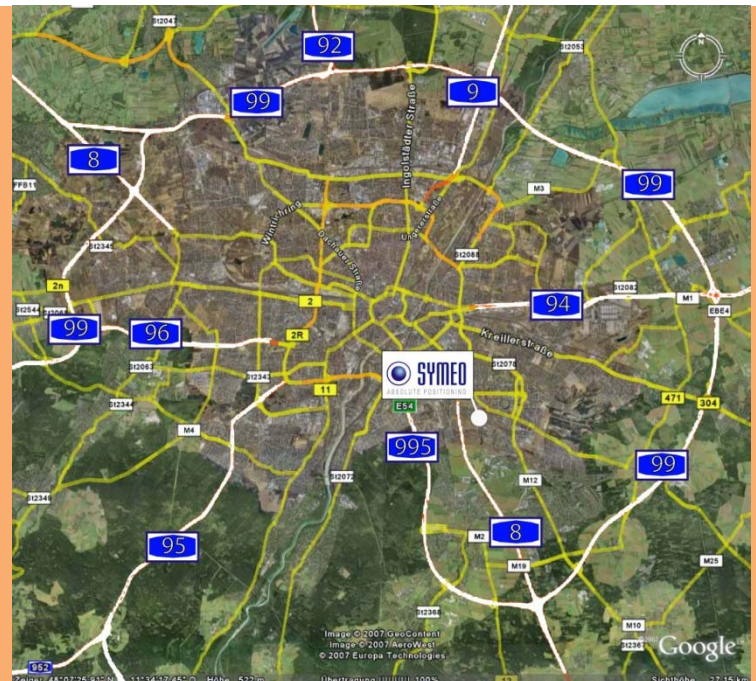

## Anfahrt zur Symeo GmbH

### Anreise von Stuttgart (A8)

Dachau / Fürstenfeldbruck - A99 Richtung Salzburg - über Autobahnkreuz „München-Ost“ - Abfahrt „Ottobrunn / Höhenkirchen / Brunnthal“. Danach rechts in die Rosenheimer Landstraße, die nach ca. 3 km in die Alte Landstraße übergeht. Nach ca. 1 km, kurz vor dem Ortsausgang, biegen Sie rechts in die Prof.-Messerschmitt-Str. ein. Symeo finden Sie nach ca. 200m auf der rechten Seite – dort können Sie auch parken.

### Anreise von Nürnberg/Flughafen (A9)

Autobahnkreuz „München / Nord“ - A99 Richtung Salzburg - über Autobahnkreuz „München-Ost“ - Abfahrt „Ottobrunn / Höhenkirchen / Brunnthal“. Danach rechts in die Rosenheimer Landstraße, die nach ca. 3 km in die Alte Landstraße übergeht. Nach ca. 1 km, kurz vor dem Ortsausgang, biegen Sie rechts in die Prof.-Messerschmitt-Str. ein. Symeo finden Sie nach ca. 200m auf der rechten Seite – dort können Sie auch parken.

### Anreise von Rosenheim/Salzburg (A8)

Autobahnkreuz „München-Süd“ Richtung München - A8 bis Ausfahrt „Unterhaching-Ost / Ottobrunn-Mitte“. Danach links in die Ottobrunner Straße einbiegen. Nach ca. 2,5 km (vor dem Tunnel) rechts in die Alte Landstraße einbiegen. Von dort aus biegen Sie nach 50m gleich wieder links in die Prof.-Messerschmitt-Str. ein. Symeo finden Sie nach ca. 200m auf der rechten Seite – dort können Sie auch parken.